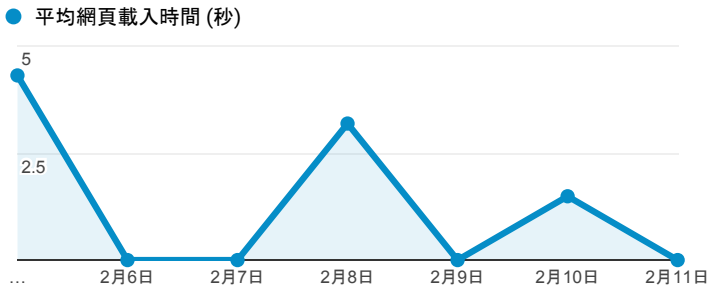

報表03_內容

2018年2月5日 - 2018年2月11日

所有使用者
100.00% 個工作階段

網頁載入平均需時 (秒)

瀏覽量 (依網頁分組)

網頁載入平均需時 (秒)和瀏覽量 (依 網頁 分組)

網頁	平均網頁載入時間 (秒)	瀏覽量
/index_detail.aspx?srv=2	8.23	7
/index_detail.cshtml?srv=3&category=38	3.14	3
/	2.63	534
?_t_t=0.13656081205056414	0.00	1
/activity_102-1_game1.aspx	0.00	2
/activity_105-2_game1.aspx	0.00	6
/analytics_Summary.aspx	0.00	5
/analytics_Summary.aspx?t=2	0.00	1
/index_detail_share.aspx?id=041E57BEC5573996	0.00	1
/index_detail_share.aspx?id=0857AE920B259F8E	0.00	42

造訪和新造訪率 (依 關鍵字 分組)

關鍵字	工作階段	% 新工作階段
(not provided)	194	84.54%

網頁載入平均需時 (秒) (依瀏覽器分組)

瀏覽器	平均網頁載入時間 (秒)
Chrome	4.31
Firefox	3.19
Internet Explorer	1.49