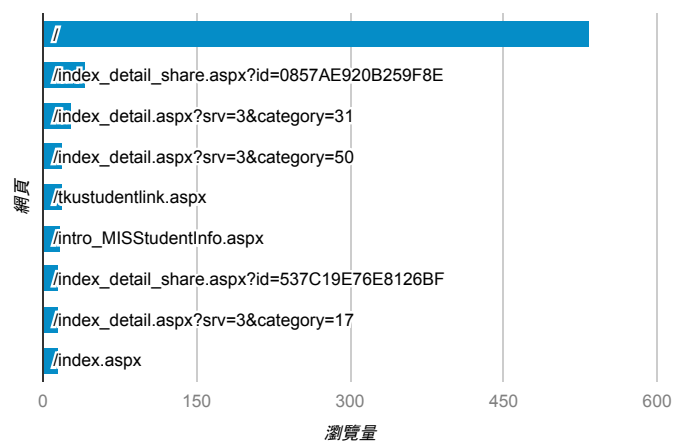

報表03_內容

2018年2月5日 - 2018年2月11日

所有使用者
100.00% 個工作階段

網頁載入平均需時 (秒)

瀏覽量 (依網頁分組)

網頁載入平均需時 (秒)和瀏覽量 (依 網頁 分組)

網頁	平均網頁載入時間 (秒)	瀏覽量
/index_detail.aspx?srv=2	8.23	7
/index_detail.cshtml?srv=3&category=38	3.14	3
/	2.63	534
?_t_t=0.13656081205056414	0.00	1
/activity_102-1_game1.aspx	0.00	2
/activity_105-2_game1.aspx	0.00	6
/analytics_Summary.aspx	0.00	5
/analytics_Summary.aspx?t=2	0.00	1
/index_detail_share.aspx?id=041E57BEC5573996	0.00	1
/index_detail_share.aspx?id=0857AE920B259F8E	0.00	42

造訪和新造訪率 (依 關鍵字 分組)

關鍵字	工作階段	% 新工作階段
(not provided)	194	84.54%

網頁載入平均需時 (秒) (依瀏覽器分組)

瀏覽器	平均網頁載入時間 (秒)
Chrome	4.31
Firefox	3.19
Internet Explorer	1.49